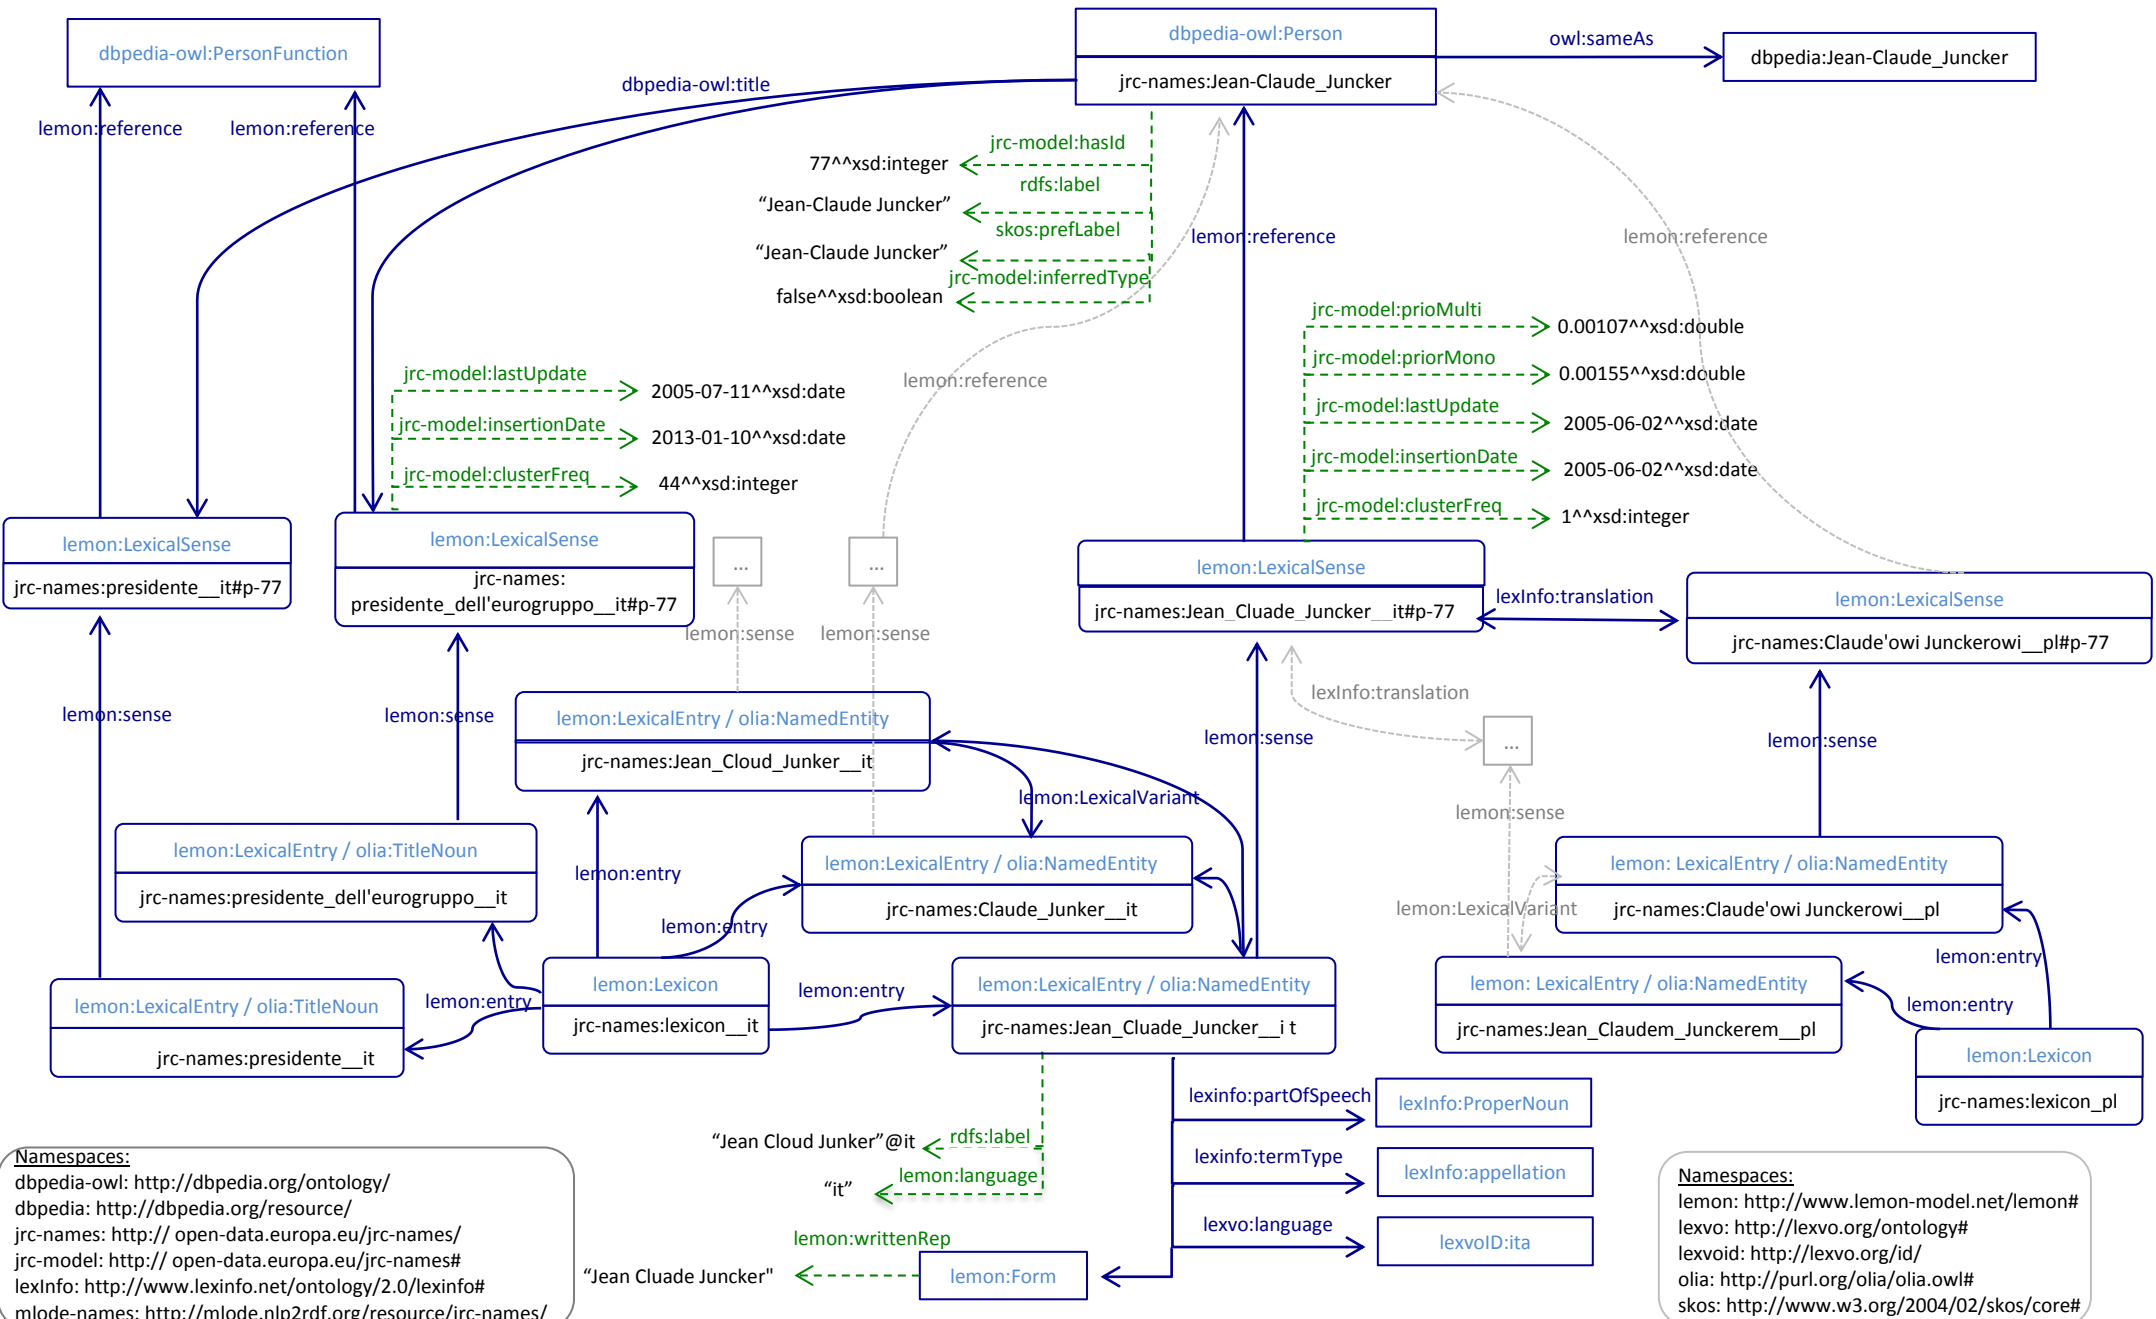

JRC-Names as Linked Data

Legend

- object
- - -> datatype property

class

instance

Namespaces:
 dbpedia-owl: <http://dbpedia.org/ontology/>
 dbpedia: <http://dbpedia.org/resource/>
 jrc-names: <http://open-data.europa.eu/jrc-names/>
 jrc-model: <http://open-data.europa.eu/jrc-names#>
 lexInfo: <http://www.lexinfo.net/ontology/2.0/lexinfo#>
 mlode-names: <http://mlode.nlp2rdf.org/resource/jrc-names/>

Namespaces:
 lemon: <http://www.lemon-model.net/lemon#>
 lexvo: <http://lexvo.org/ontology#>
 lexvoid: <http://lexvo.org/id/>
 oia: <http://purl.org/olia/olia.owl#>
 skos: <http://www.w3.org/2004/02/skos/core#>